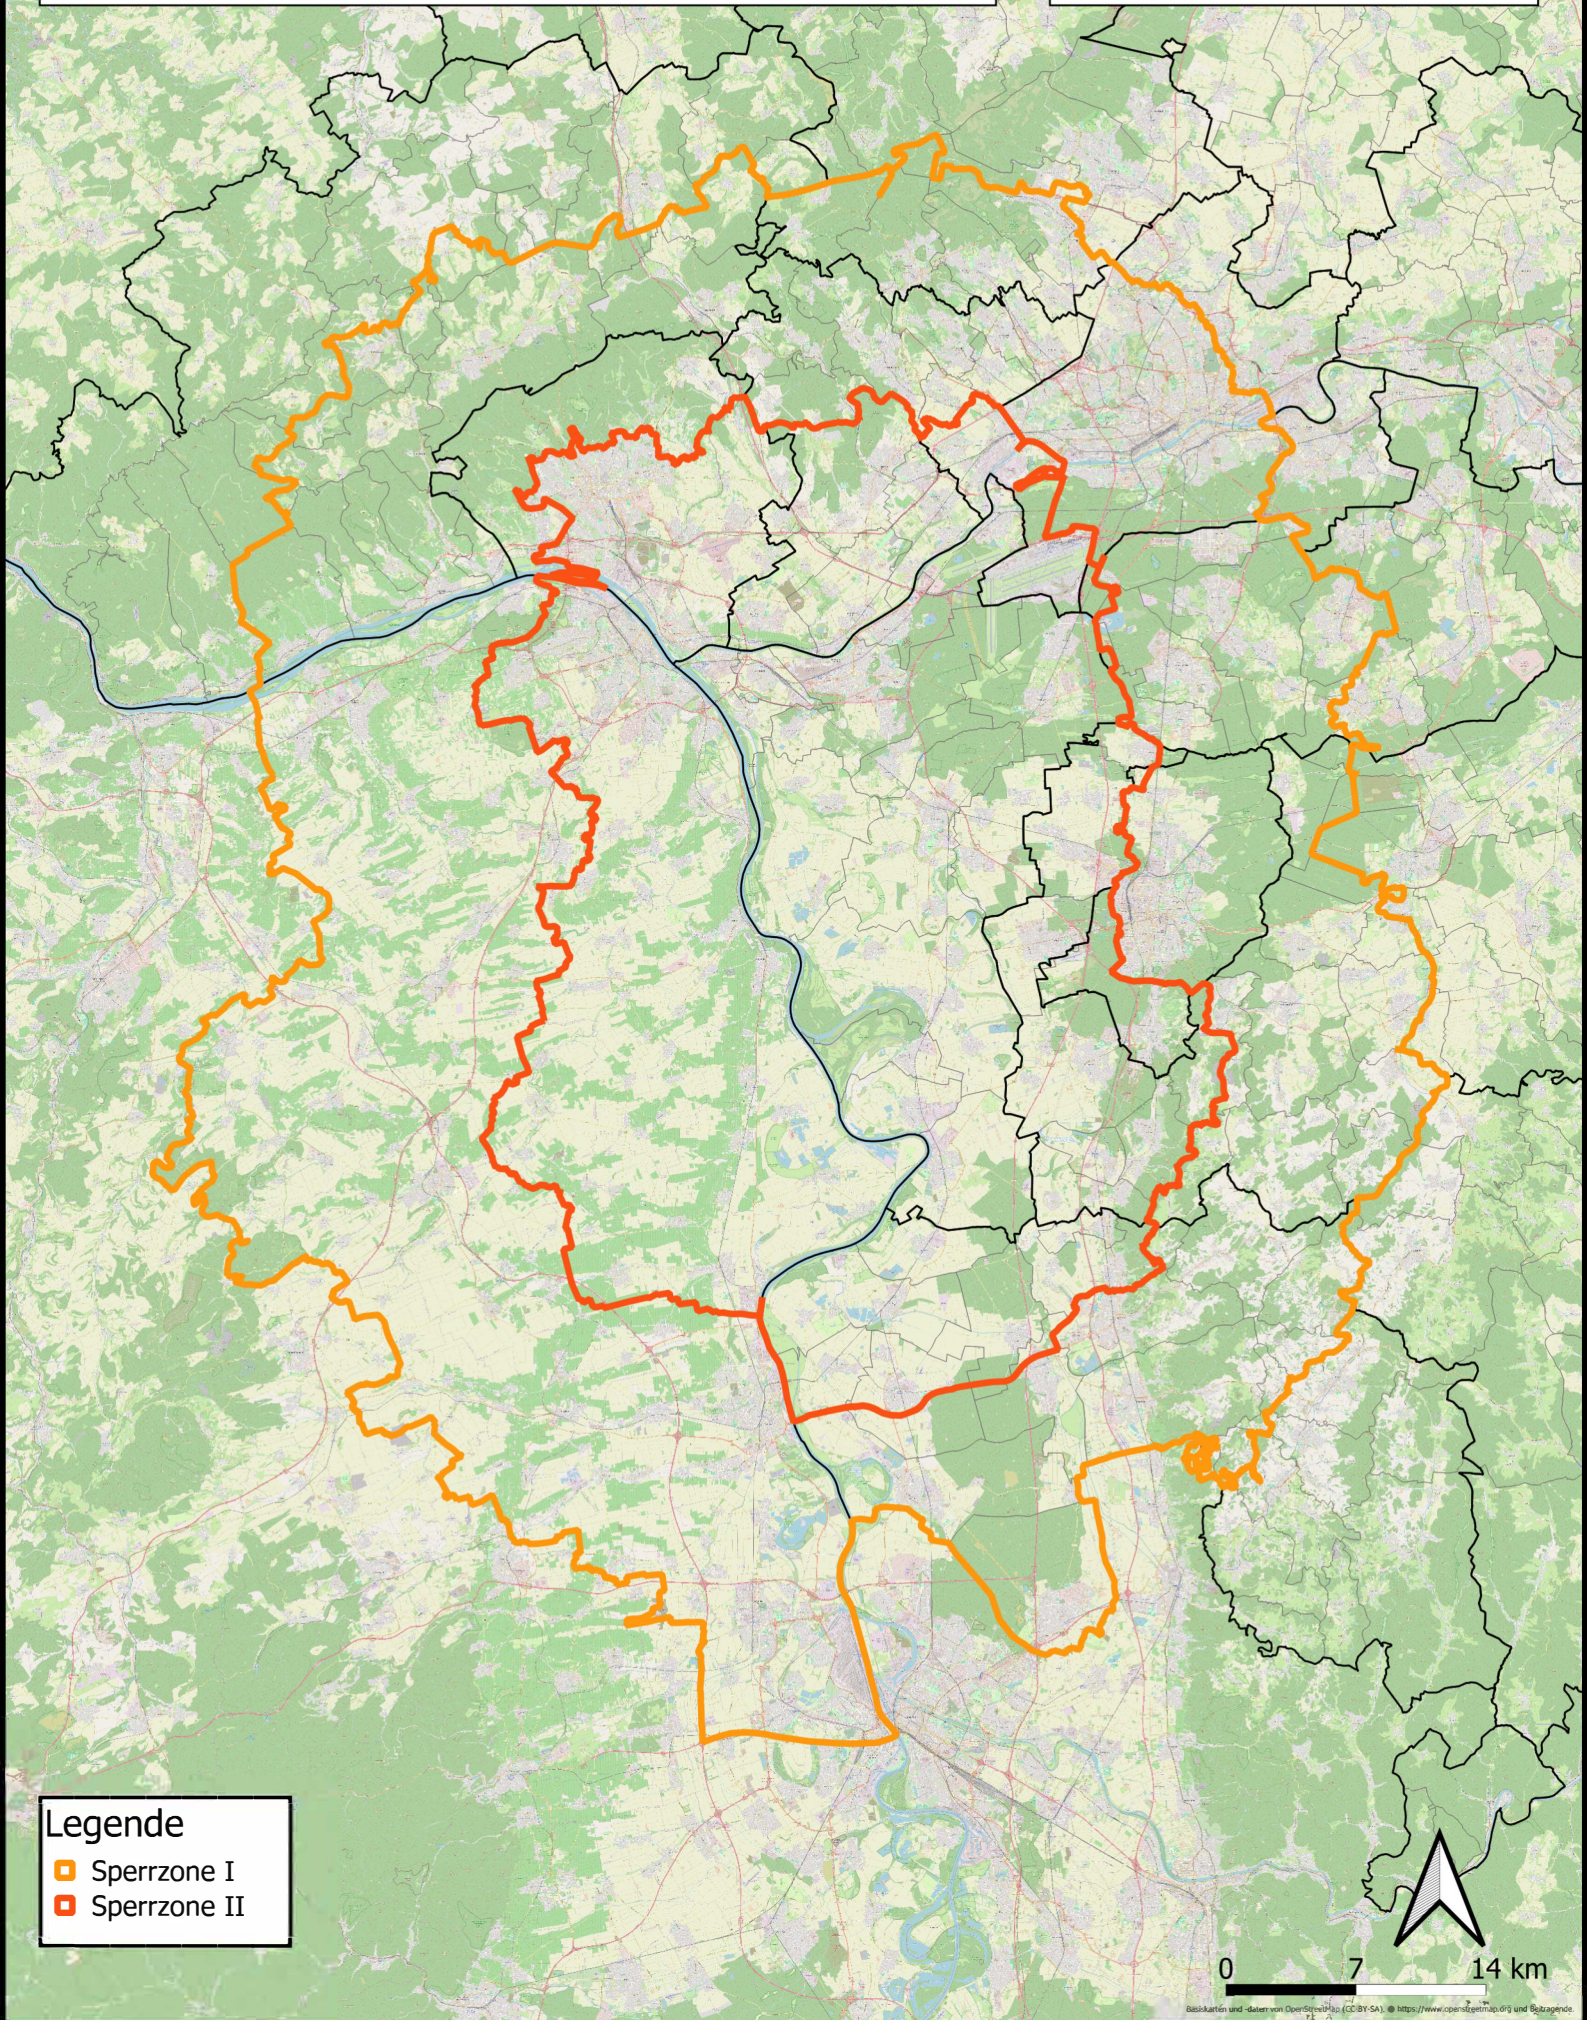

# Afrikanische Schweinepest - Zonierung

HESSEN

Hessisches Ministerium für Landwirtschaft  
und Umwelt, Weinbau, Forsten, Jagd und  
Heimat

## Legende

- Sperrzone I
- Sperrzone II

0 7 14 km