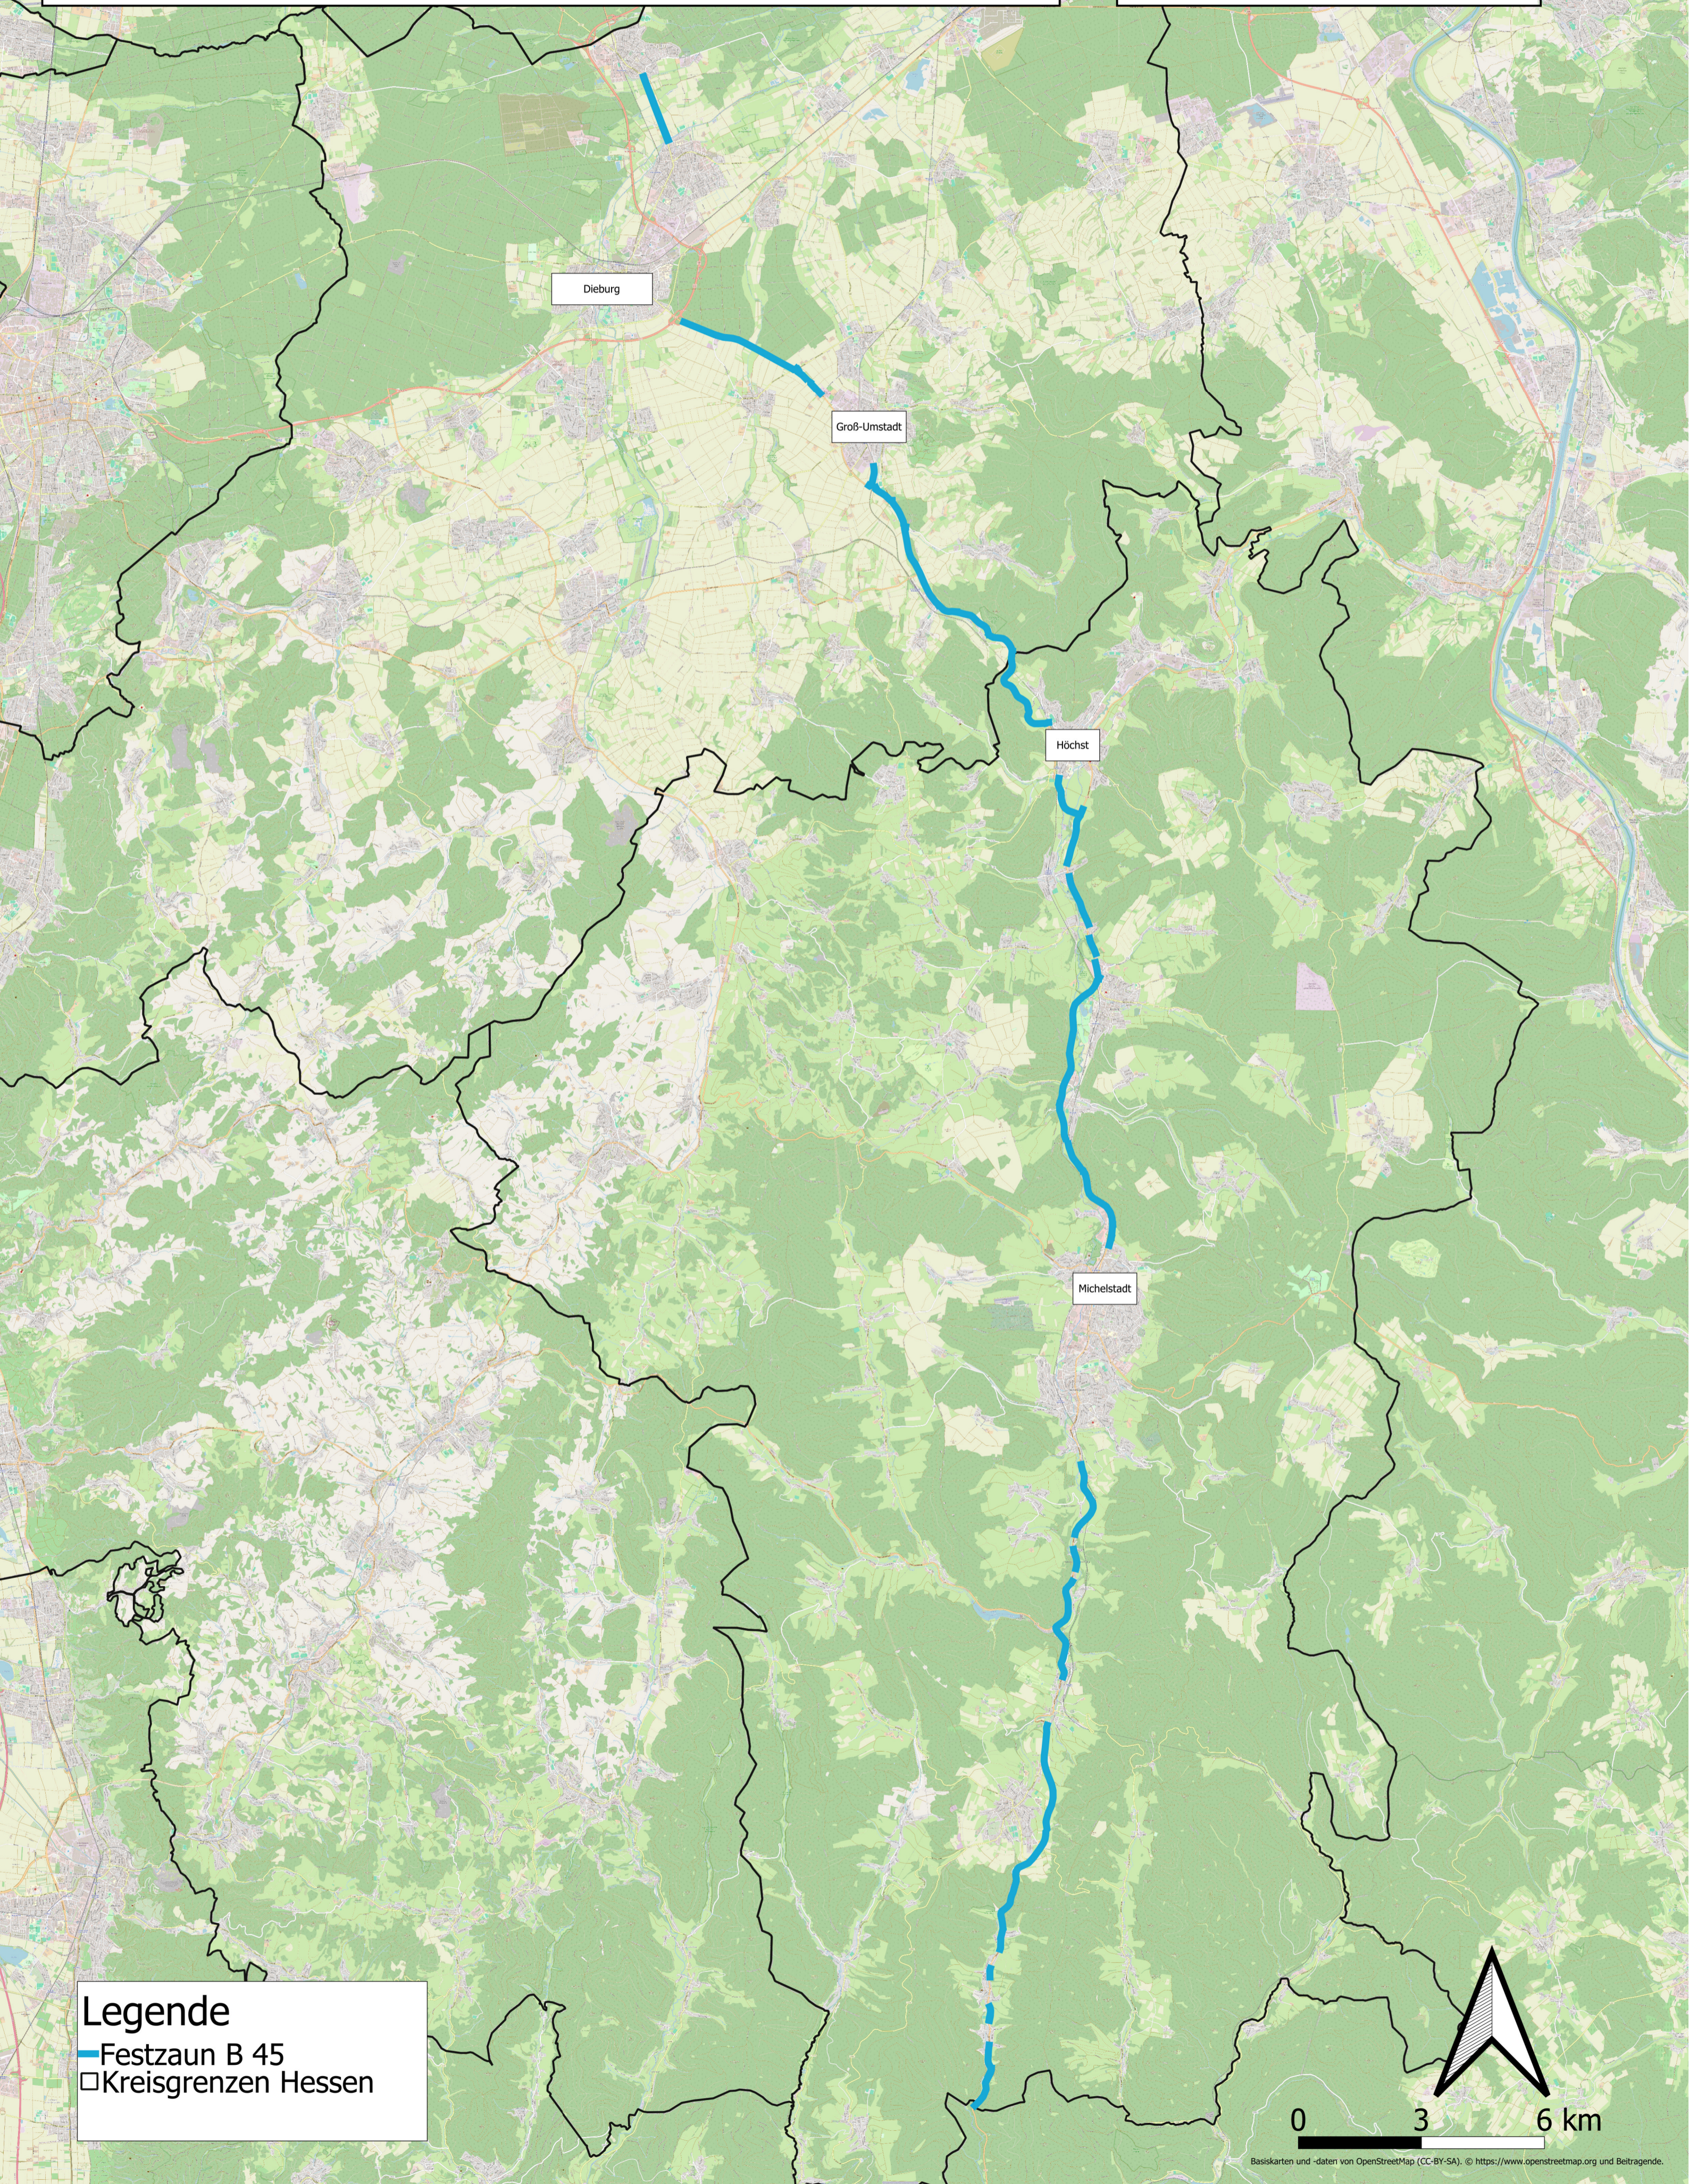

Afrikanische Schweinepest

Schema Festzaun B 45

HESSEN

Hessisches Ministerium für Landwirtschaft
und Umwelt, Weinbau, Forsten, Jagd und
Heimat

Legende

-  Festzaun B 45
-  Kreisgrenzen Hessen

0 3 6 km